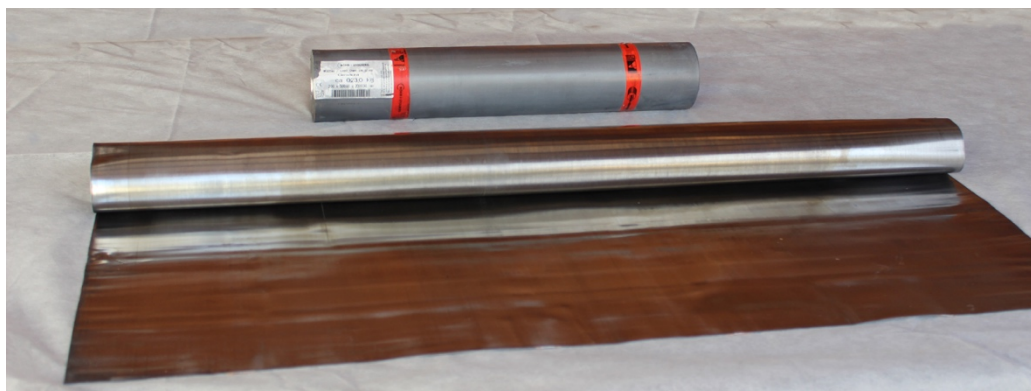

Antecedentes Técnicos

Producto: Lamina de Plomo

Fotografías del Producto

Características

- Laminas de plomo con al menos un 99,94% de pureza
- Laminas de origen Alemán certificado.

Dimensiones	Espesor	Peso
cm	mm	Kg aprox.
200 x 100	1,0	24
200 x 100	1,5	36
200 x 50	2,0	24